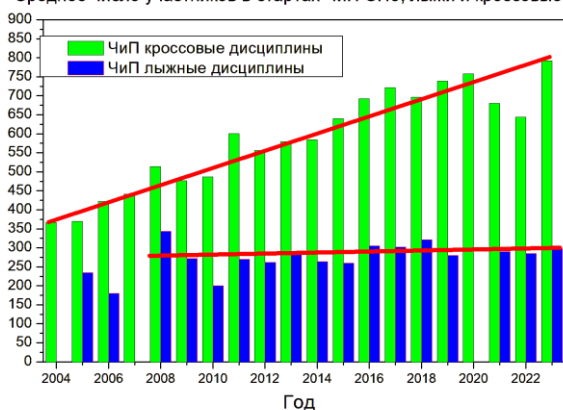

Среднее число участников в стартах ЧиП СПб, лыжи и кроссовые

После некоторого спада в последние 2 года, в кроссовых дисциплинах среднее количество участников стартов снова выросло. В массовых стартах (Снежная Тропа) этот рост в 2023г. был ещё более заметным, приблизившись к уровню 1400 чел/старт.

В лыжном ориентировании вот уже 15 лет среднее количество участников стартов ЧиП СПб остаётся практически неизменным.

В велокроссовых дисциплинах количество участников, как общее, так и среднее на каждом старте, вышло на доковидный уровень. Малое количество участников обусловлено в первую очередь тем, что велокроссовые дисциплины сложный технический вид, во вторую сложностью транспортировки инвентаря к местам стартов и в третью очередь сильной загруженностью календарей, как местного, так и российского.

В трейл-ориентировании количество участников, постоянно принимающих участие в соревнованиях увеличилось. Наибольшее количество победителей и призёров соревнований всероссийского уровня из клубов: «Северный ветер» и «31 КП».

За прошедший год не было никаких проблем с вопросами согласования проведения спортивных и физкультурных массовых мероприятий Федерации с административными органами власти и силовыми структурами (полиция). Это стало возможным благодаря тому, что вопросами согласования последние 2 года занимается один специалист Федерации (Роман Гусейнов), знающий все особенности процесса и обладающий нужными контактами на местах.

О проведении стартов по отдельным видам ориентирования:

Лыжное ориентирование

Официальные старты ЧиП СПб проведены в запланированном количестве, на удовлетворительном уровне. Помимо стартов ЧиП СПб под эгидой Федерации была также проведена серия официальных стартов, задачей которых было расширение календаря лыжных стартов, а также оптимизация расходов по подготовке лыжных соревновательных полигонов. Если организационная составляющая проведения лыжных стартов Федерации в целом не вызывала вопросов у участников соревнований, то к спортивной части были нарекания. Озвученные год назад проблемы сохраняются: кадровый голод, недостаток судей, особенно узкоспециализированных.